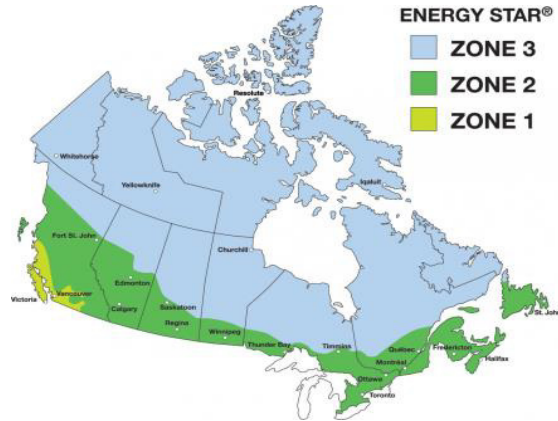

CASA BELLA WINDOWS INC. CLASSIC & CLASSIC PLUS SERIES ENERGY STAR® CERTIFIED WINDOWS

ENERGY RATINGS

Model #	Product Description	Zone	U Value	SHGC	ER	NRCan #
C-1351	Casement Operator	1/2	1.59	0.46	32	NR5973-1794571-ES
C-1351-G	Casement Operator Grille	1/2	1.61	0.42	29	NR5973-2890370-ES
C-1351-SIM	Casement Operator SIM	1/2	1.58	0.44	31	NR5973-5369084-ES
C-1351-SDL-F	Casement Operator SDL/Foam	1/2	1.49	0.38	29	NR5973-8568813-ES
C-1352	Casement Fixed	1/2	1.59	0.46	32	NR5973-20821108-ES
C-1352-G	Casement Fixed Grille	1/2	1.59	0.46	32	NR5973-20821109-ES
C-1352-SIM	Casement Fixed SIM	1/2	1.59	0.44	31	NR5973-20821107-ES
C-1352-SDL-F	Casement Fixed SDL/ Foam	1/2	1.42	0.39	31	NR5973-20851106-ES
C-1353	Picture Window	1/2/3	1.54	0.61	42	NR5973-1794573-ES
C-1353-G	Picture Window Grille	1/2/3	1.58	0.56	38	NR5973-2890372-ES
C-1353-SIM	Picture Window SIM	1/2/3	1.54	0.59	40	NR5973-5369096-ES
C-1353-SDL	Picture Window SDL	1/2/3	1.52	0.51	36	NR5973-5369095-ES
C-1354	Single Slider	1/2/3	1.65	0.57	36	NR5973-1794575-ES
C-1354-G	Single Slider Grilles	1/2	1.68	0.52	32	NR5973-2890373-ES
C-1355	Single Hung	1/2/3	1.64	0.57	36	NR5973-1794576-ES
C-1355-G	Single Hung Grilles	1/2	1.67	0.52	33	NR5973-2890374-ES
C-1356	Awning	1/2	1.60	0.46	32	NR5973-8088394-ES
C-1356-G	Awning, Grille	1/2	1.61	0.42	29	NR5973-8088395-ES
CP-1351	Casement PLUS Operator	1/2	1.59	0.46	32	NR5793-11817837-ES
CP-1351-G	Casement PLUS Operator Grille	1/2	1.61	0.42	29	NR5793-11817839-ES
CP-1351-SDL-F	Casement PLUS Operator SDL/Foam	1/2	1.49	0.38	29	NR5793-11817841-ES
CP-1351-SIM	Casement PLUS Operator SIM	1/2	1.58	0.44	31	NR5793-11817842-ES